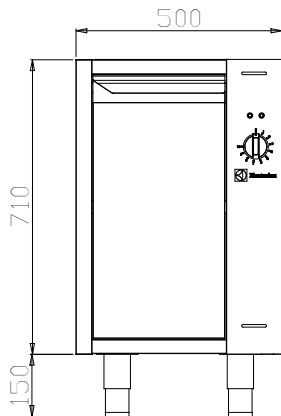

Front aanzicht