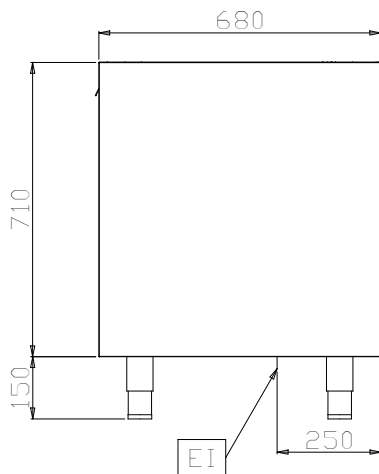

2-zijdige onderbouw
warmkast 500mm, +30/+90°
C, 2 draaideuren,
tussenschap, stelpoten

Omschrijving

Punt nr

inwendige afmetingen 330x610x620 mm (BxDxH)

Belangrijkste Gegevens

- Installatie op bouwkundige sokkel mogelijk door verwijdering van stelpoten.
- Zeer eenvoudig schoon te maken dankzij de gladde randen.

Optionele Accessoires

- RVS plint 500mm PNC 855821
- RVS zijplint voor eilandopstelling 565mm PNC 855838

Gekeurd: _____

Front aanzicht

Zij aanzicht

EI = Elektrische aansluiting

Boven aanzicht

Elektrisch

Kast diepte:

610 mm

Kast hoogte:

620 mm

Afmetingen, extern, breedte:

500 mm

Afmetingen, extern, diepte:

680 mm

Afmetingen, extern, hoogte:

860 mm

Gewicht, netto:

ISO 9001; ISO 14001 kg