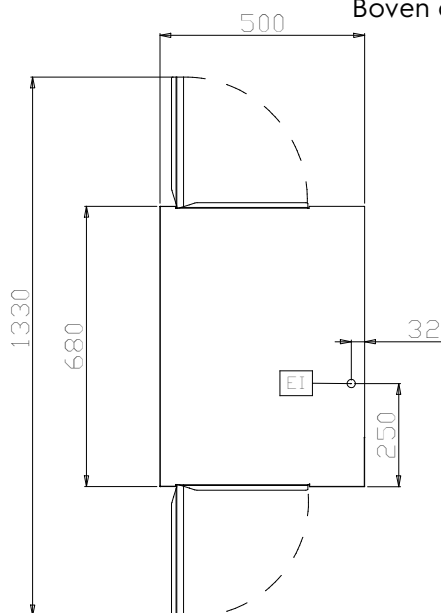

2-zijdige onderbouw
warmkast 500mm, +30/+90°
C, 2 draaideuren,
tussenschap, stelpoten

Omschrijving

Punt nr

inwendige afmetingen 330x610x620 mm (BxDxH)

Belangrijkste Gegevens

- Installatie op bouwkundige sokkel mogelijk door verwijdering van stelpoten.
- Zeer eenvoudig schoon te maken dankzij de gladde randen.

Optionele Accessoires

- RVS plint 500mm PNC 855821
- RVS zijplint voor eilandopstelling 565mm PNC 855838

Gekeurd: _____

Front aanzicht

Zij aanzicht

EI = Elektrische aansluiting

Boven aanzicht

Elektrisch

Kast diepte:

610 mm

Kast hoogte:

620 mm

Afmetingen, extern, breedte:

500 mm

Afmetingen, extern, diepte:

680 mm

Afmetingen, extern, hoogte:

860 mm

Gewicht, netto:

ISO 9001; ISO 14001 kg